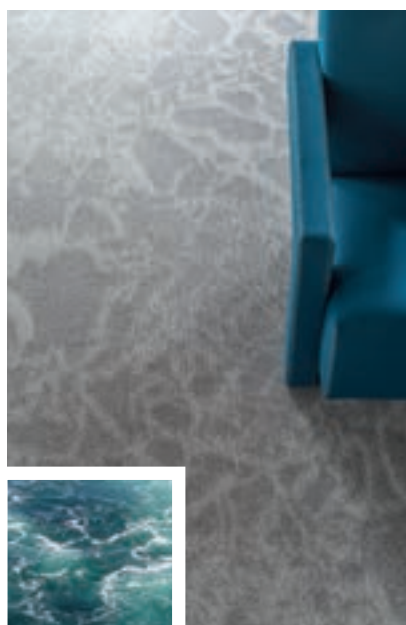

MAQUIS

RIVER

River :
disponible en
standard en 6 coloris.
*also available in
standard, in 6 colours.*

ROCK

SAVANE

STEPPE

STREAM

TOUNDRA