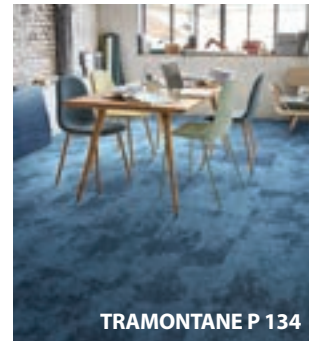

EN STANDARD

LES MULTIPLES POSSIBILITÉS DE LA COLLECTION PILOTE 3D

- **Standard** : Rain et Tramontane (12 tons industriels)
- **Fabrication spéciale** :
 - Alizé, Simoun, Sirocco, Mistral et Zéphir (12 tons industriels)
 - Rainbow : des dalles personnalisées sur la base du produit RAIN agrémenté d'une touche de couleurs parmi 6 couleurs vives