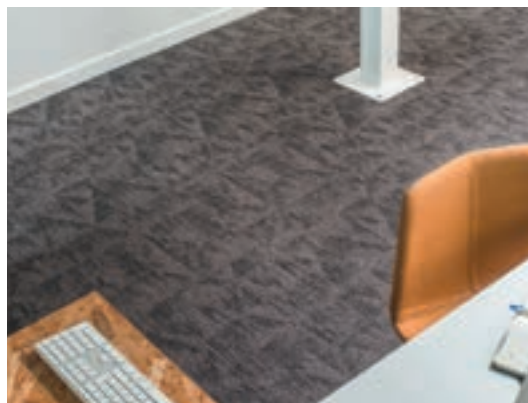

LES FABRICATIONS SPÉCIALES Customized

ALIZÉ

Demandez notre brochure
ou téléchargez-la sur
notre site www.balsan.com
Ask for our brochure or
download it on www.balsan.com