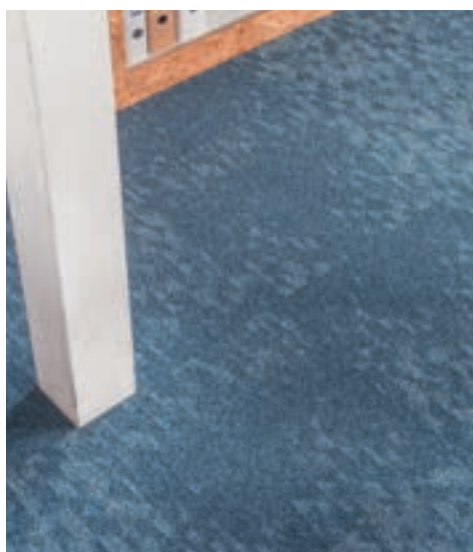

LES FABRICATIONS SPÉCIALES
Customized

MISTRAL

SIROCCO

SIMOUN

ZÉPHIR

RAINBOW

Après la pluie, le beau temps
Behind every cloud...

La pluie a ce don artistique et naturel, de savoir jouer avec les rayons du soleil pour colorer et égayer l'atmosphère, le temps d'un instant. Balsan s'en inspire et vous propose Rainbow, alter ego de notre dalle bouclée structurée Rain, à personnaliser avec 6 accents de couleurs.