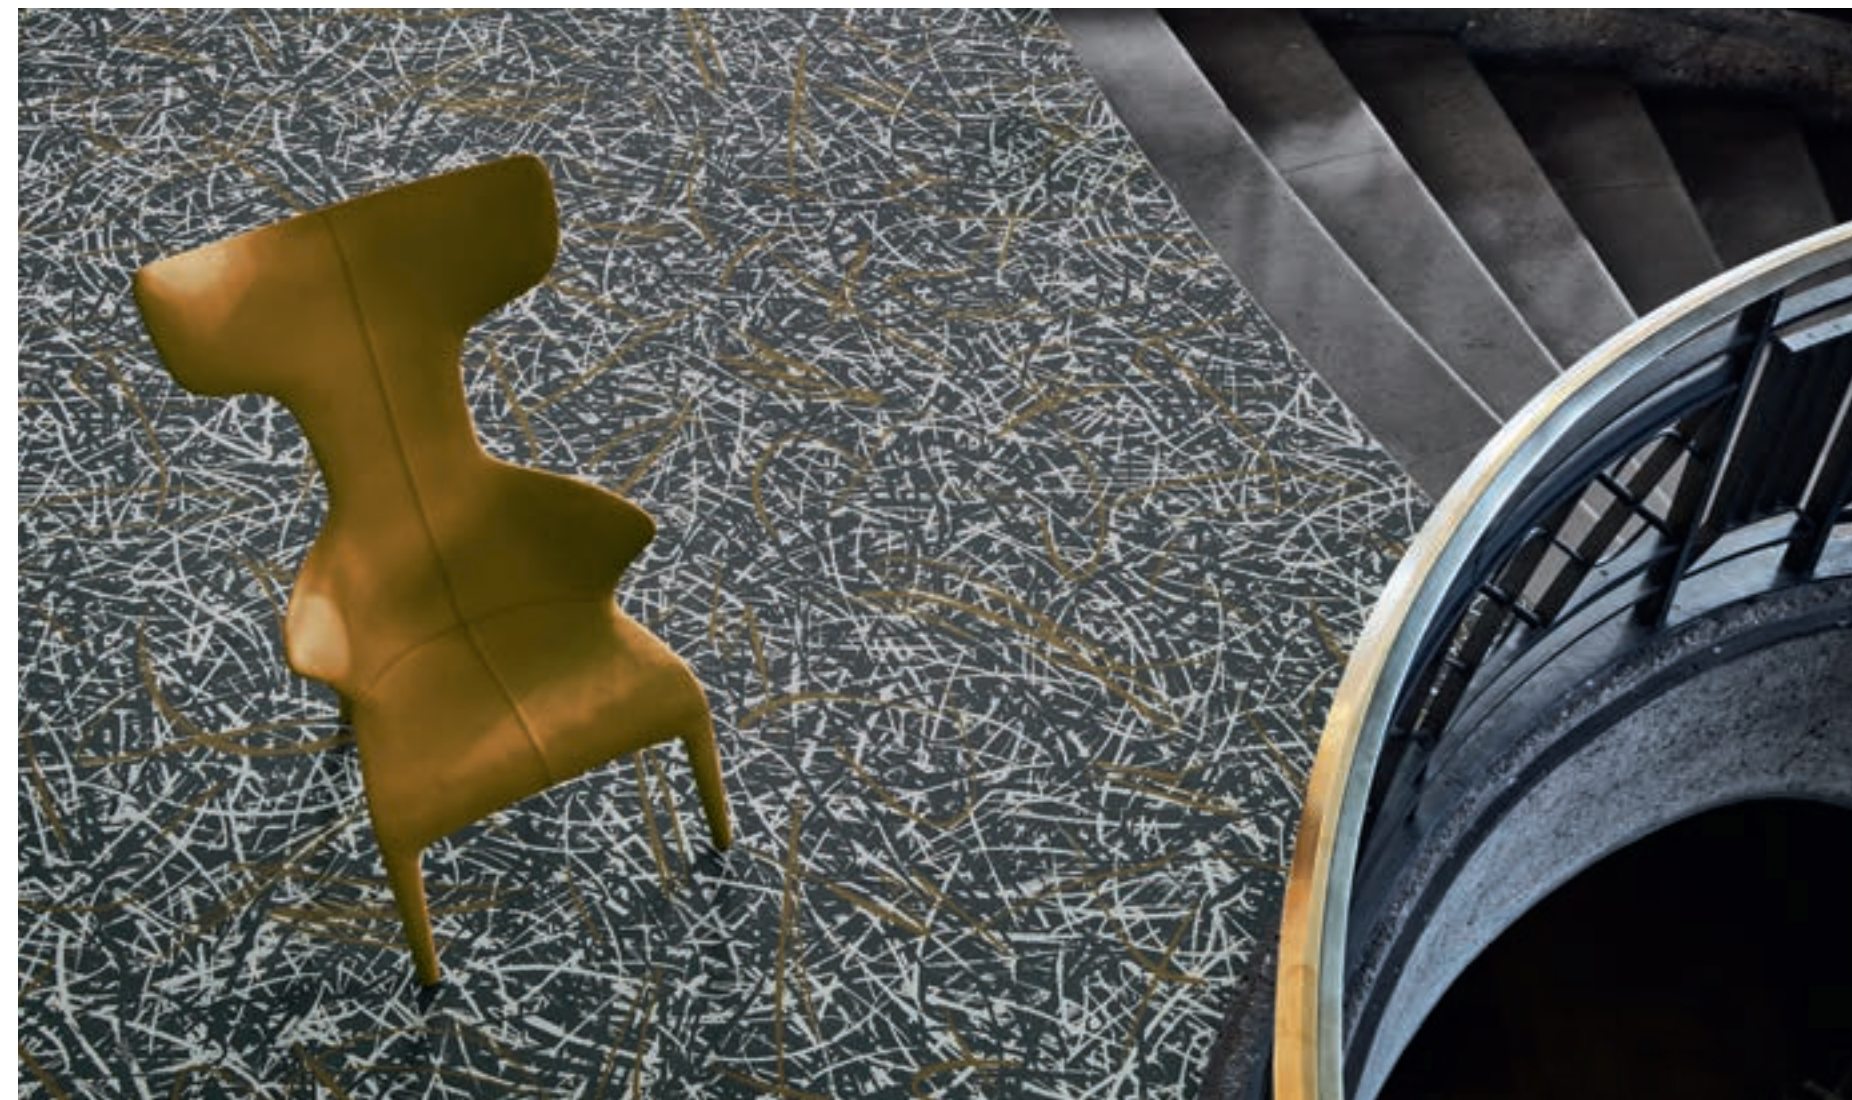

vortex

gold