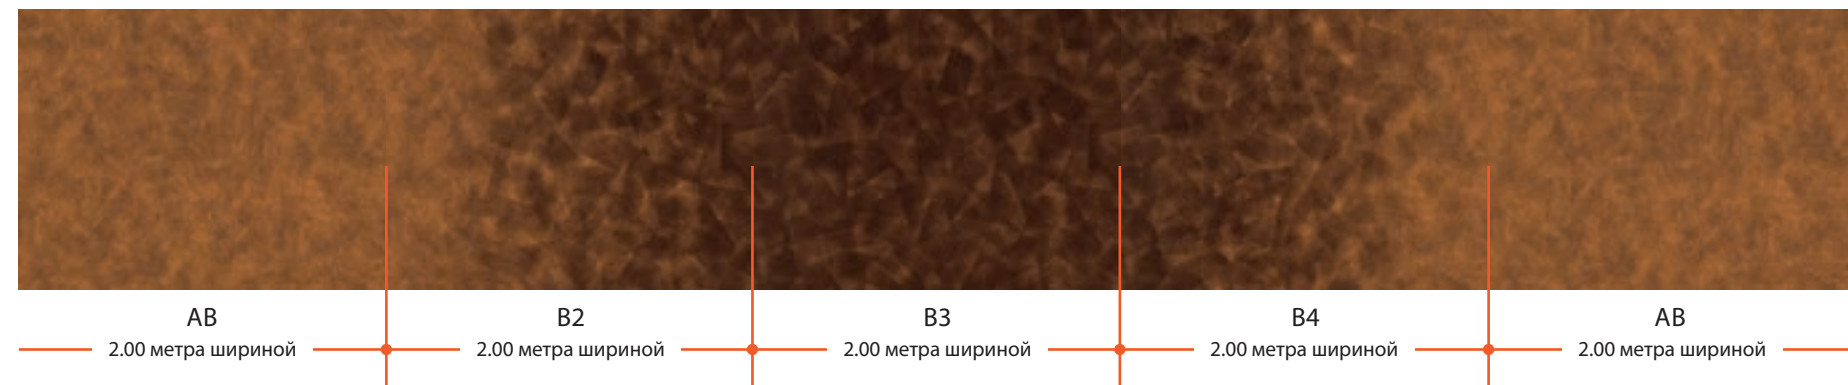

artist

terracotta