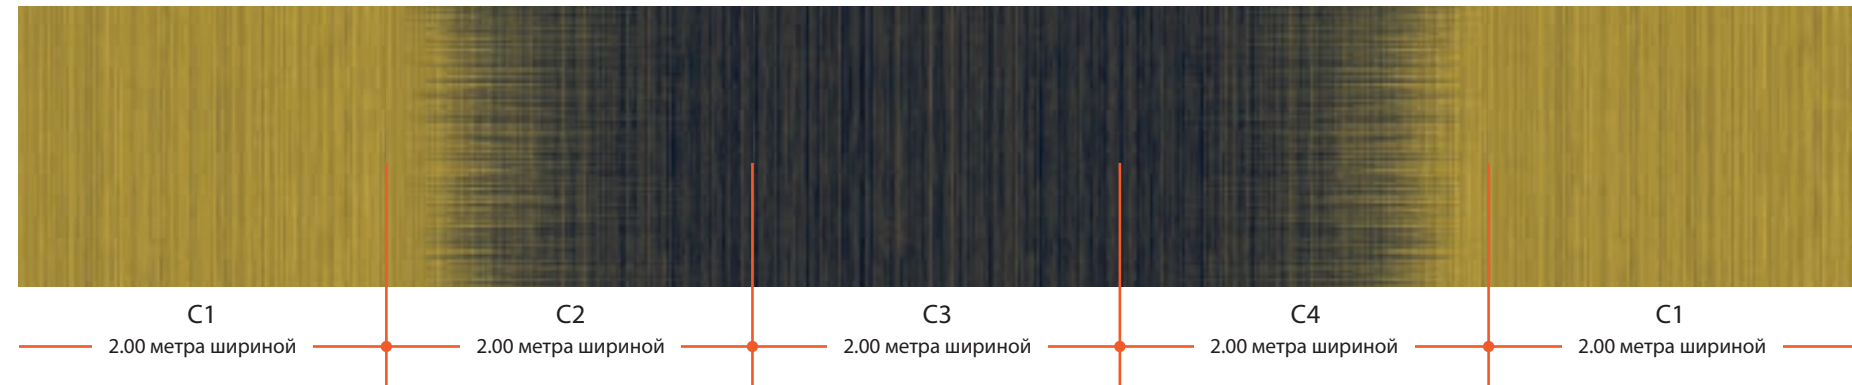

twilight

antique / amber

twilight

C2								
	332013 | pewter / steel	332019 | umber / taupe	332015 | umber / spice	332020 | burgundy / ruby	332017 | sapphire / titan blue	332014 | sapphire / teal	332018 | emerald / chartreuse	332016 | antique / amber
C3								
	333013 | pewter	333019 | umber	333015 | umber	333020 | burgundy	333017 | sapphire	333014 | sapphire	333018 | emerald	333016 | antique
C4								
	334013 | pewter / steel	334019 | umber / taupe	334015 | umber spice	334020 | burgundy / ruby	334017 | sapphire / titan blue	334014 | sapphire / teal	334018 | emerald / chartreuse	334016 | antique / amber
C1								
	331013 | steel	331019 | taupe	331015 | spice	331020 | ruby	331017 | titan blue	331014 | teal	331018 | chartreuse	331016 | amber