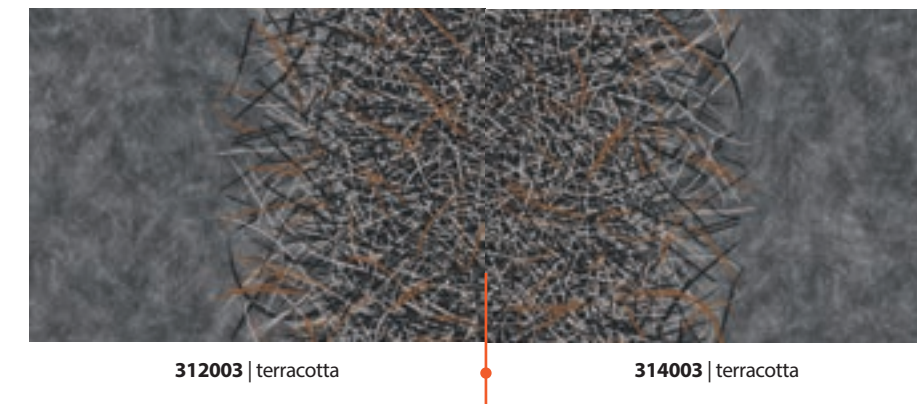

ПРИМЕРЫ КОМБИНАЦИЙ

vortex