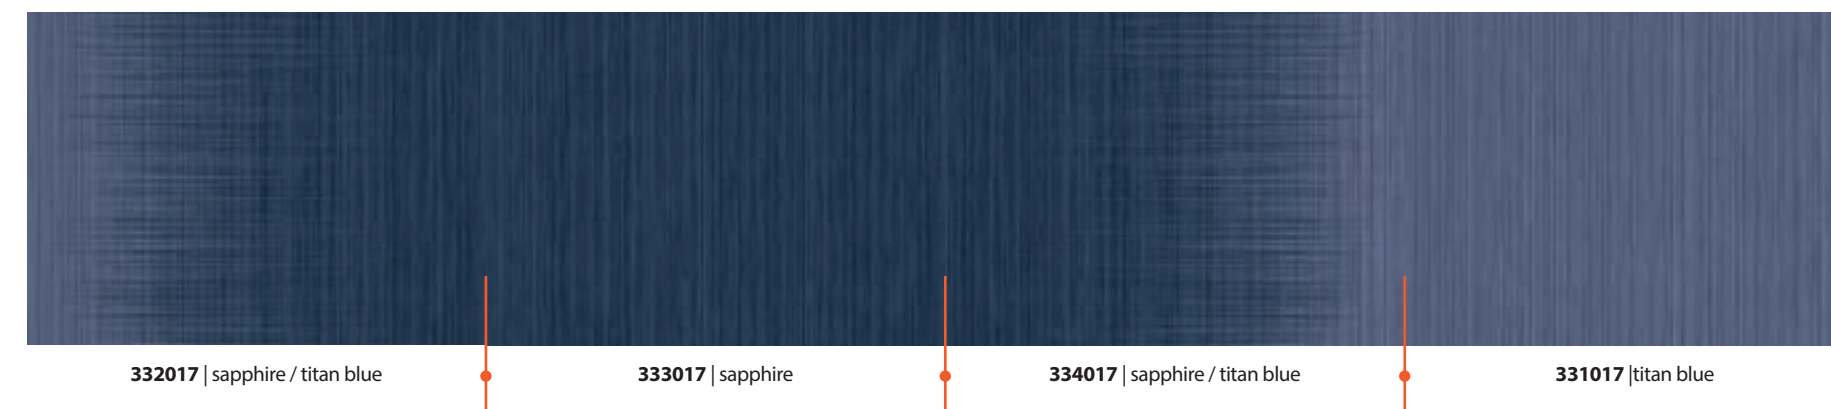

## ПРИМЕРЫ КОМБИНАЦИЙ

vortex

artist

twilight

Убедитесь, что Вы заказываете все артикулы одновременно и уточните дизайн укладки.