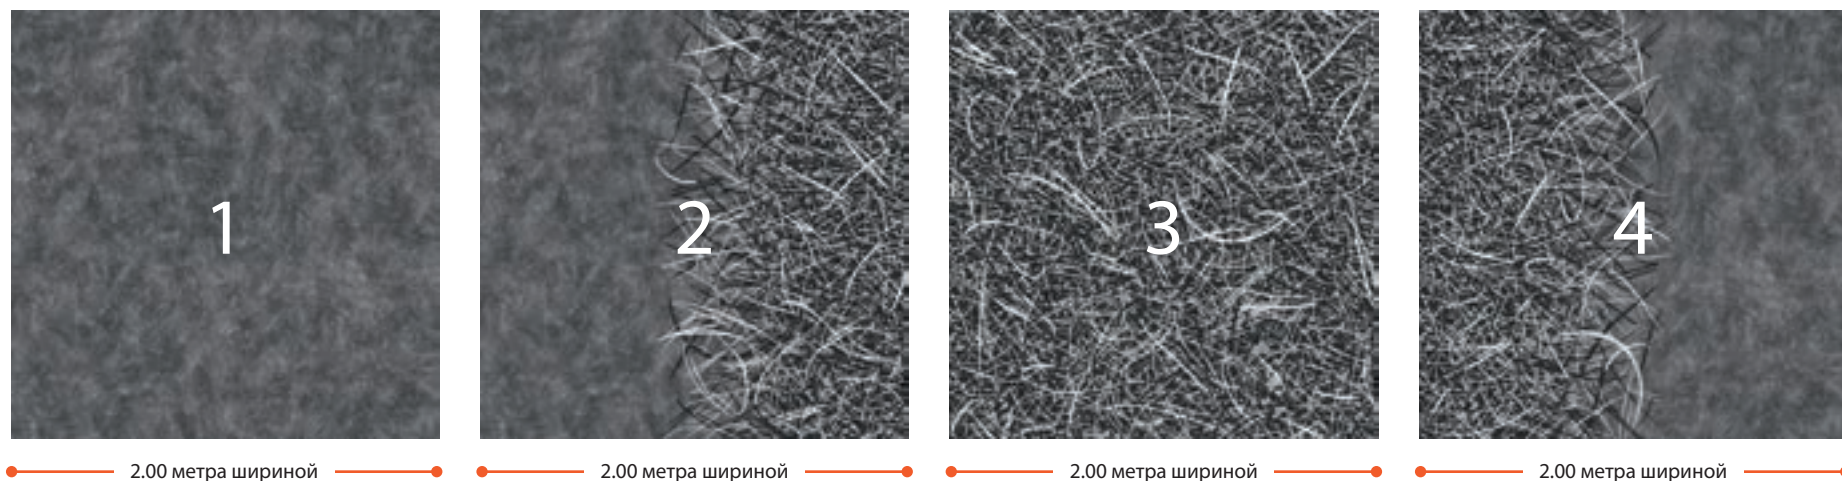

КАК ЗАКАЗАТЬ

flotex® BY STARCK®