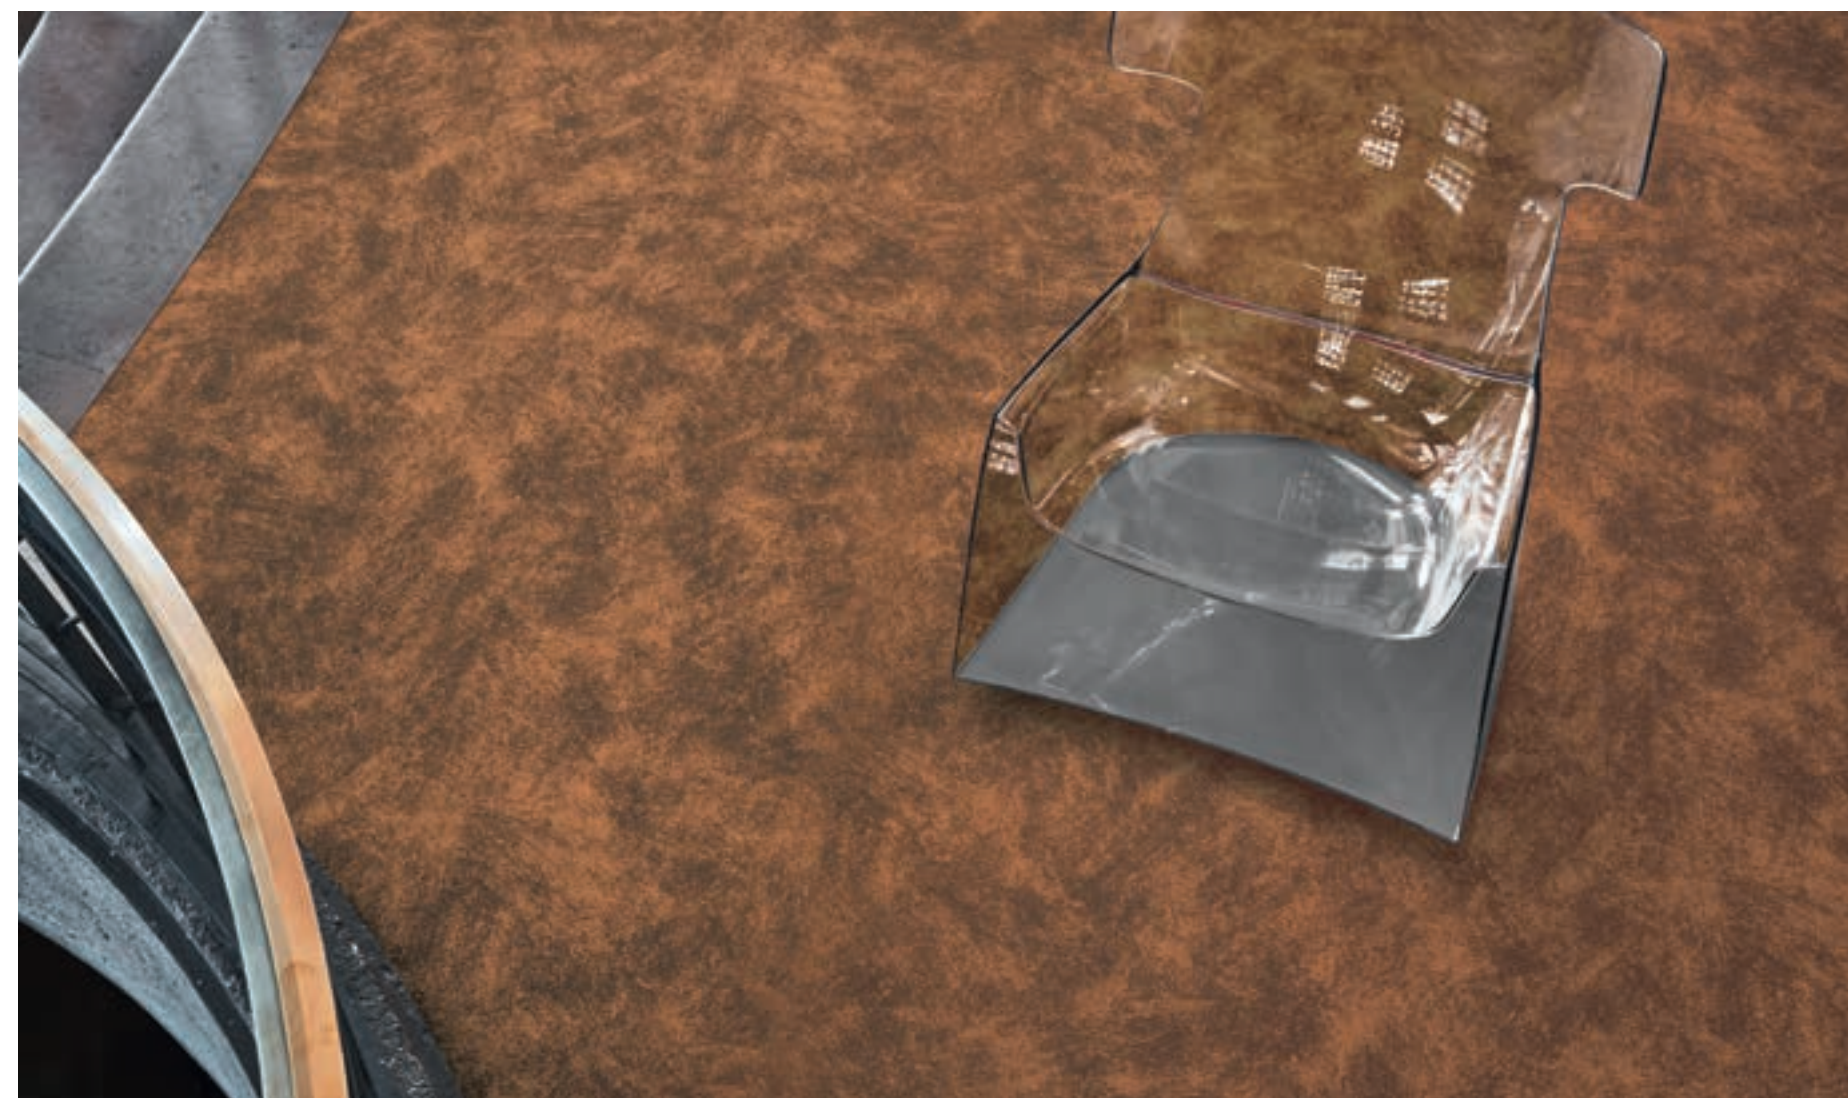

artist

terracotta