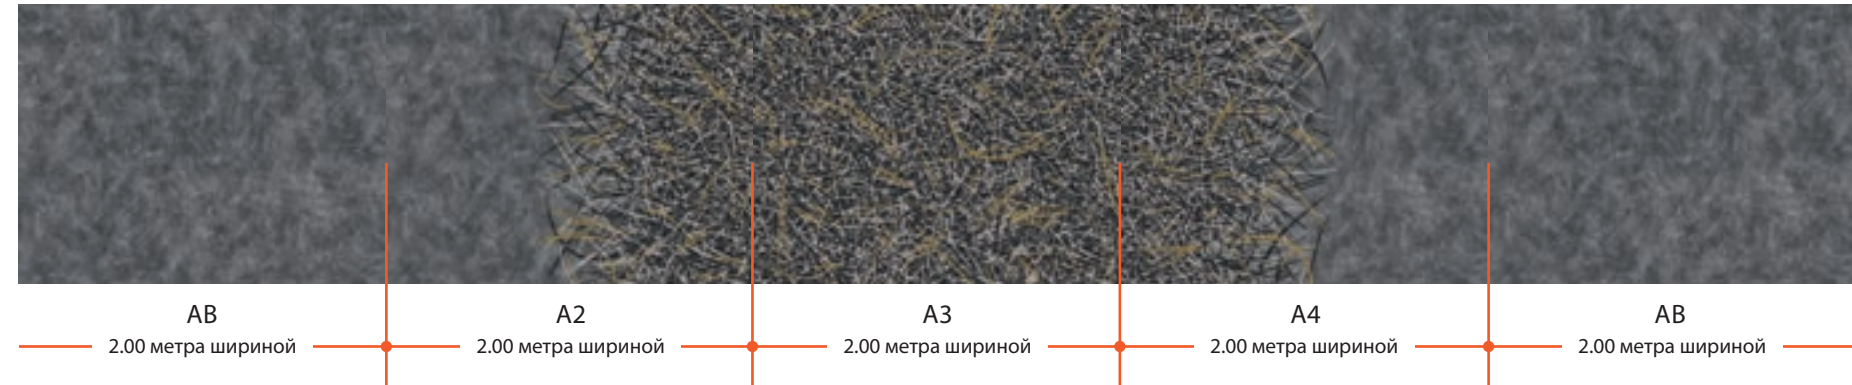

vortex

gold